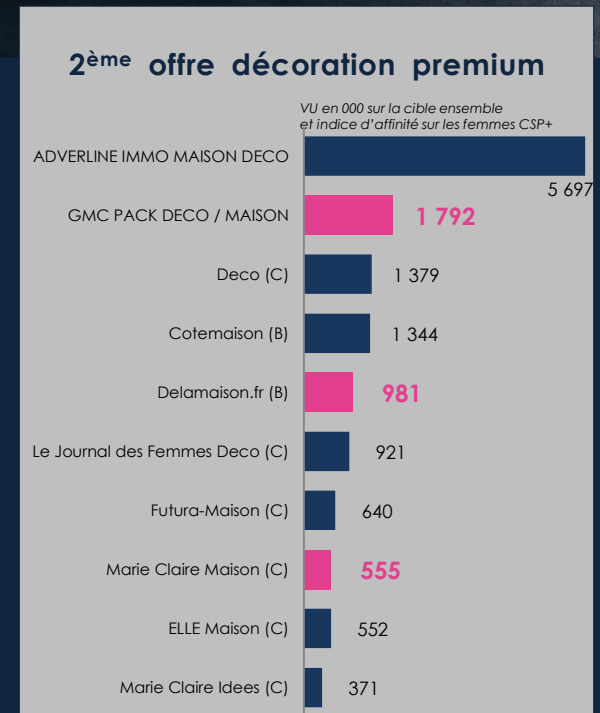

PACK DÉCO/MAISON

3 sites premium, 2 verticaux et une sélection de sites & blogs déco

marieclaireremaison.com
 delamaison.fr
 marieclaireidees.com
 magazine-avantages.fr Entrée "Déco"
 magicmaman.com Contenus "Magicismaison"
 finkersstyle.com

<p>Audience⁽¹⁾ 1,8 million de visiteurs uniques</p>	<p>Cœur de cible⁽¹⁾ Femmes 25-49 141 d'affinité</p>	<p>Trafic⁽²⁾ 19 millions de Pages avec publicité</p>
<p>Vidéo⁽³⁾ 6 6 0 0 0 0 vidéos disponibles</p>	<p>Newsletter⁽⁴⁾ 3,6 millions de contacts qualifiés</p>	<p>Réseaux sociaux⁽⁵⁾ 1 8 7 0 0 0 fans, followers, abonnés</p>

(1) Médiamétrie//NetRatings, internet fixe, tous lieux de connexion, mai 2014
 (2) Smart, mars 2014
 (3) Données internes, juin 2014
 (4) Données internes, juin 2014
 (5) Facebook, Twitter, Google+ et Pinterest, au 14 mai 2014